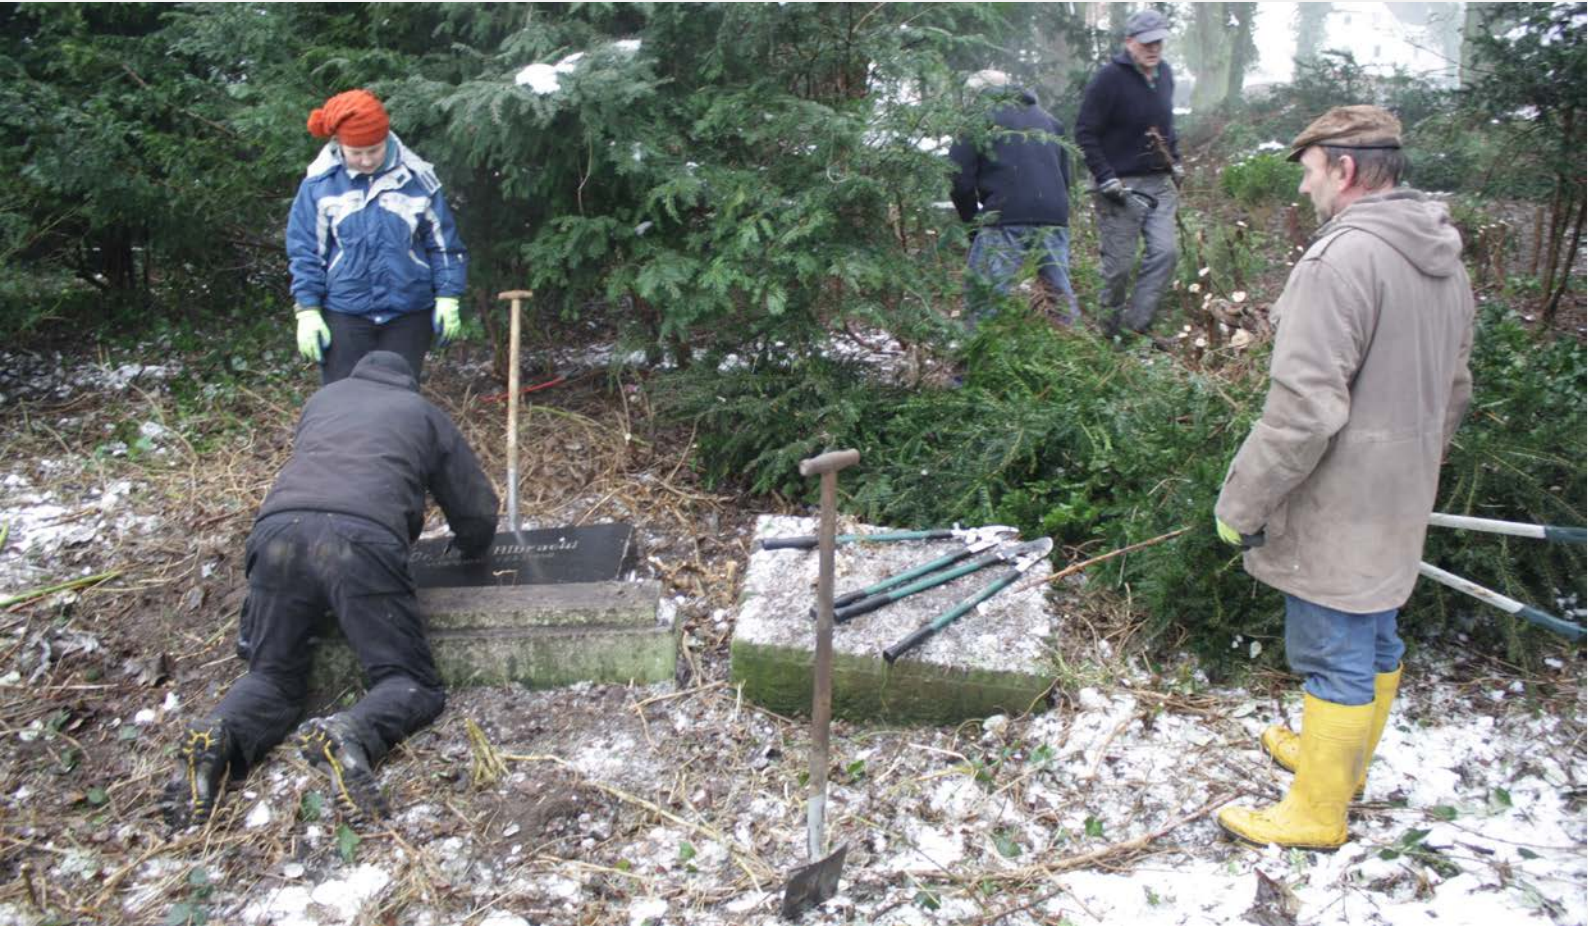

ST. - JÜRGEN - FRIEDHOF

Pflegeinsatz im Februar 2013, Foto: Martin Jeschke

Sonnabend, 22. Februar 2014

10.00-14.00 Uhr

Pflegeinsatz

 Stralsunder Akademie für Garten- und Landschaftskultur
Dr. Angela Pfennig, kontakt@stralsunder-akademie.de, Tel. 03831 | 289379
Hansestadt Stralsund, Bauamt, Abteilung Straßen und Stadtgrün
Heike Benz, Tel. 03831/253436, hbenz@stralsund.de

Wie keine andere Begräbnisstätte in Stralsund widerspiegelt der St.-Jürgen-Friedhof in historischer, kultureller und familiengeschichtlicher Hinsicht die Geschichte der Stadt. Er ist ein Ort der Erinnerung und der Erholung. Gemeinnützige Arbeitseinsätze in Ergänzung zu den in Verantwortung der Hansestadt Stralsund liegenden Pflege- und Unterhaltungsarbeiten können wesentlich zum Erhalt dieses Kulturgutes beitragen. Es wird die im Pflegekonzept der Stadt festgelegte gestalterische Herausarbeitung der prägenden Friedhofsstrukturen im südlichen Teil fortgesetzt. Die konkreten Arbeiten werden vor Ort erläutert. Helfer sind herzlich willkommen!